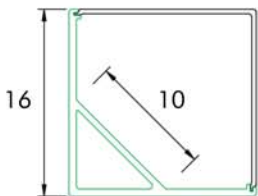

# ALU L Winkelprofil rund und eckig

ALU Corner Profile round and square

**object & store.**  
RETAIL LIGHTING SOLUTIONS

LED Aluminiumprofil  
Montage: Anbau  
Material: Aluminium Strangguss  
Verschiedene Abdeckungen wählbar (PMMA)  
Leiterplatten separat bestellen