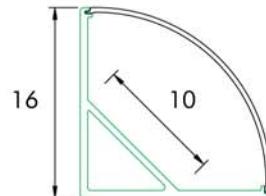

# ALU L Winkelprofil rund und eckig

ALU Corner Profile round and square

**object & store.**  
RETAIL LIGHTING SOLUTIONS

LED Aluminiumprofil  
Montage: Anbau  
Material: Aluminium Strangguss  
Verschiedene Abdeckungen wählbar (PMMA)  
Leiterplatten separat bestellen

[www.object-store.de](http://www.object-store.de)

Fragen Sie nach unserer großen Auswahl an LED Bändern und Zubehör

ALU L Winkelprofil  
2000mm  
Abdeckung in klar oder opal