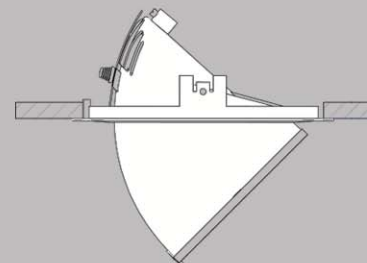

# GEO evolution.

**Einbauleuchte dreh-/ schwenkbar**  
Bestückung HIT - G12  
20W / 35W / 50W / 70W

**object & store.**  
RETAIL LIGHTING SOLUTIONS

Aussenmasse: 195mm  
Einbautiefe: 160mm  
Deckenausschnitt: 180mm  
Ausschwenkbereich: 60°  
Ausschwenkbereich: \*85°  
(\*als Sonderausführung erhältlich)

## Reflektor

High Performance-Miro-Reflektor

**97,7% Wirkungsgrad**

erhältlich im Ausstrahlwinkel:

28°

## Ausführung:

pulverbeschichtetes  
Aluminium Gehäuse  
High-Tech UV-Filterscheibe  
Konfektioniert mit Zündleitung  
und Wielandstecker ST18/3  
für Anschluss an  
das Vorschaltgerät

**Vorteile** auf  
einem Blick.