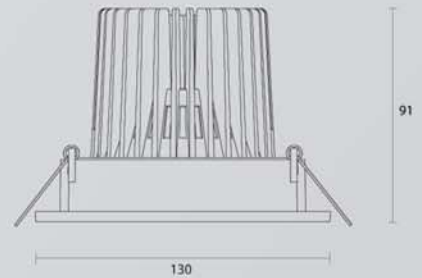

Einbauleuchte
REFLEX DS-S Midi LED

AVAILABLE ON REQUEST

Jetzt auch erhältlich in:
SLM G4+ Premium White 830
17,1W mit 2324 lumen (Systemleistung circa 10-15% mehr)
26,2W mit 3336 lumen (Systemleistung circa 10-15% mehr)