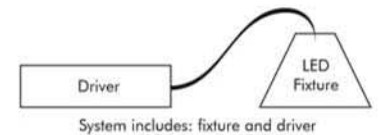

Optional Reflectors (On Request)	Description
	Reflector 15 °
	Reflector 24 °
	Reflector 60 °

Vorteile auf einen Blick
Bewegliche Beleuchtung für den Mittelraum
Verlässliche Mechanik
Gutes Preis-Leistungs-Verhältnis

Accessories	Inclusive			Exclusive (On Request)	
	NO.	Description	Quantity	Article No.	Description
	1.	Xitanium Philips driver Non-dimmable	1	/	Dimmable driver available only on request
2.	connection cable (male and female)	1			

* To be defined