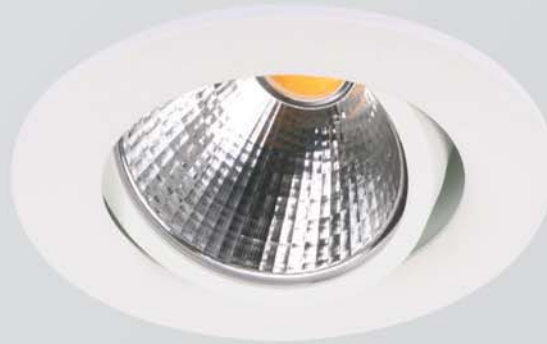

Einbauleuchte
REFLEX DS-R Midi LED

AVAILABLE ON REQUEST

Jetzt auch erhältlich in:
SLM G4+ Premium White 830
17,1W mit 2324 lumen (Systemleistung circa 10-15% mehr)
26,2W mit 3336 lumen (Systemleistung circa 10-15% mehr)

| Optional Reflectors (On Request) | Description |
|----------------------------------|----------------|
| | Reflector 15 ° |
| | Reflector 24 ° |
| | Reflector 60 ° |

Vorteile auf einen Blick
Bewegliche Beleuchtung für den Mittelraum
Verlässliche Mechanik
Gutes Preis-Leistungs-Verhältnis