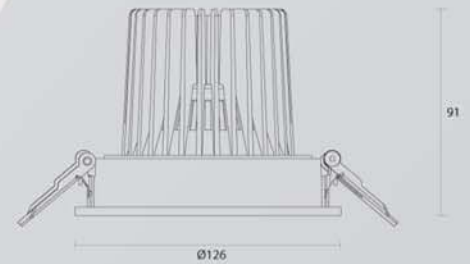

Einbauleuchte
REFLEX DS-R Midi LED

AVAILABLE ON REQUEST

Jetzt auch erhältlich in:
SLM G4+ Premium White 830
17,1W mit 2324 lumen (Systemleistung circa 10-15% mehr)
26,2W mit 3336 lumen (Systemleistung circa 10-15% mehr)