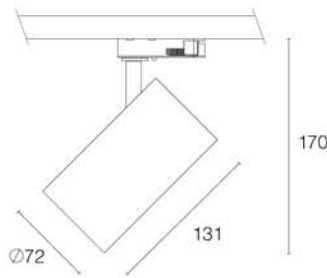

Schienstrahler RT-X nano - micro - mini

mini 27W 3000K

H [m]	[lux]	Beam (Ø cm)	Field (Ø cm)
1	6777	60	130
2	1694	120	260
3	753	180	380
4	424	230	510
5	271	290	640

Beam (50%) Angle: 33° Field (10%) Angle: 66°

micro 15W