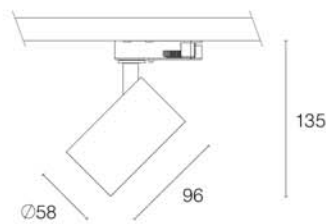

On Request

Description	
Reflector 15° for	7W
Reflector 24° for	7W
Reflector 50° for	7W
Reflector 15° for	15W
Reflector 24° for	15W
Reflector 60° for	15W

Description	
Reflector 15° for	27W
Reflector 28° for	27W
Reflector 55° for	27W
Front ring black for	7W
Front ring black for	15W
Front ring black for	27W

Schienstrahler RT-X nano - micro - mini

mini 27W 3000K

H [m]	[lux]	Beam (Ø cm)	Field (Ø cm)
1	6777	60	130
2	1694	120	260
3	753	180	380
4	424	230	510
5	271	290	640

Beam (50%) Angle: 33° Field (10%) Angle: 66°